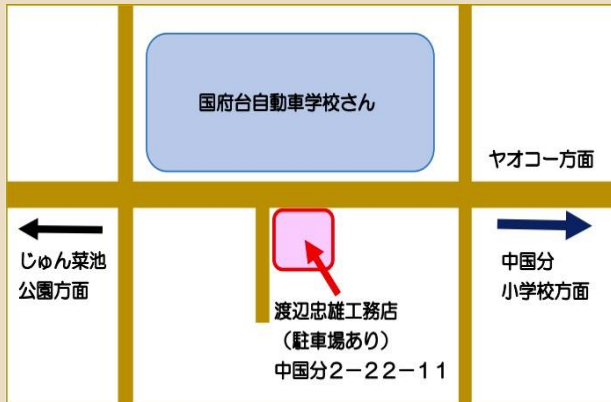

昭和44年(1969年)に中国分で創業
今年で55年目を迎えます。
住まいの相談会は
定期的に行いますので、
是非お気軽にご連絡ください!
(次回10/19(土)開催予定)

事務所での相談の他
現地にお伺いしての対応も
可能です。

Q. 建て替えて新築にするか、
フルリフォーム (リノベ) にするか
どちらがいいのか悩んでいます。

新築もリノベも、自社大工で
対応出来る工務店なので、
ご希望の間取りや性能・御予算に
応じて、メリット・デメリットを
ご説明いたします。