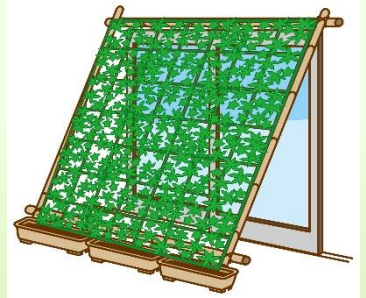

Cotton Pan通信 vol.170

幸せ家造りのホームドクター
有限会社 渡辺忠雄工務店
千葉県知事(般-2)第46388号

市川市中国分 2-22-11

TEL 047-372-7555

令和4年5月号

Cottonは渡辺の「わた」(綿)、Panは「なべ」
つまり Cotton Pan 通信は「渡辺通信」なのです。

日差しを制する者は夏を制する

夏を前に、日差し対策として、そろそろ、

お庭にゴーヤや朝顔を植えて、グリーンカーテンの
準備をスタートする時期ですね。

夏らしく、窓の外に「すだれ」を掛ける方もいらっしゃいます。

どちらも情緒はありますが、お手入れや出し入れが大変なのがデメリットです。

夏の暑さは、窓から入ってくる日差しの影響がとても大きいので

カーテンやブラインドを活用するのが定番ですが
窓の外から、日射を遮る方が、室内温度の上昇を
抑える効果は 1.6 倍にも高くなるのです。

そんな効果を簡単に得られるのはシャッターや雨戸ですが、室内が暗くなってしまうのが難点でした。外付けブラインドなら、羽の角度を変えられるので、取り入れる日差しの量を自由に調整することが出来ます。

曇りの日などには上げておけば、日中は照明無しで過ごせる日も増えそうですね。

電気料金の上昇が続いています。

日差しと上手につきあって電気の使用量を減らすことができれば

家計への影響も最小限に抑えることができそうですね。